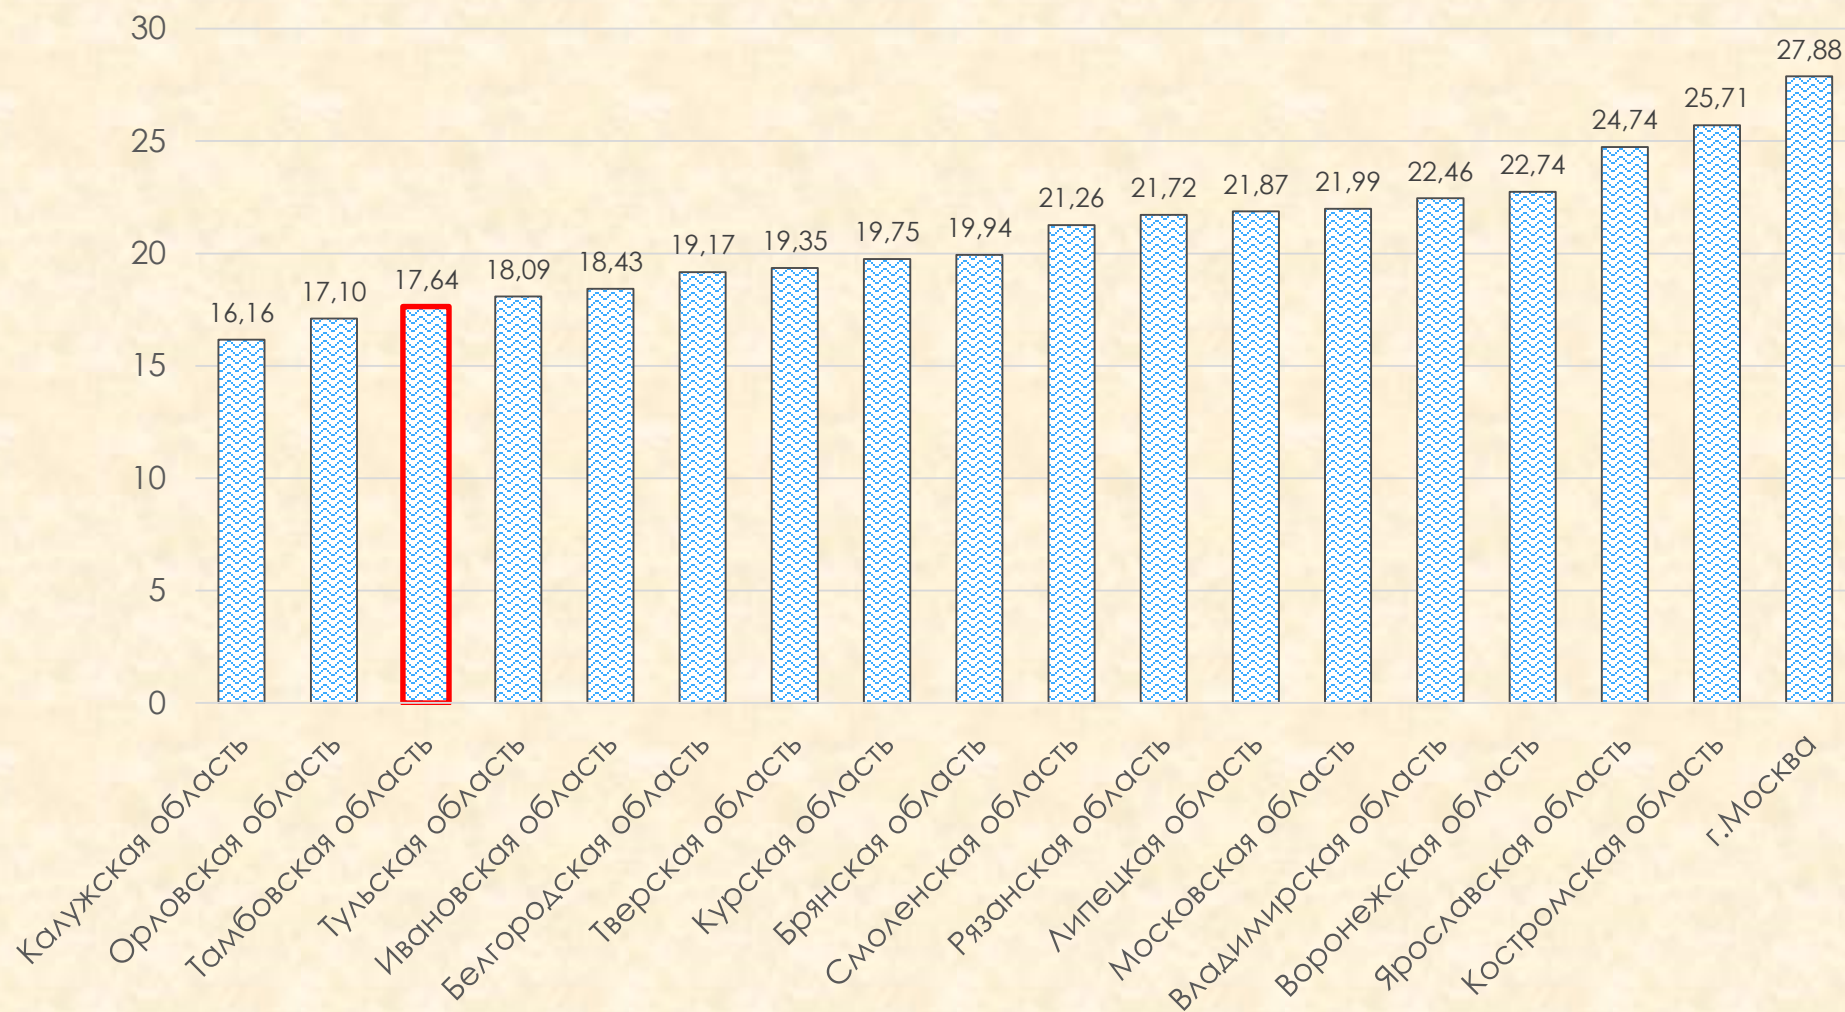

Тарифы на тепловую энергию по ЦФО с 01.07.2016г.

руб./Гкал
(без НДС)

Тарифы на питьевую воду по ЦФО с 01.07.2016г.

руб./куб.м.
(без НДС)

Тарифы на водоотведение по ЦФО с 01.07.2016г.

руб./куб.м.
(без НДС)

Тульская область
Орловская область
Калужская область
Курская область
Ивановская область
Воронежская область
Брянская область
Тамбовская область
Смоленская область
Белгородская область
Липецкая область
Рязанская область
Ярославская область
Владимирская область
г.Москва
Костромская область
Тверская область
Московская область