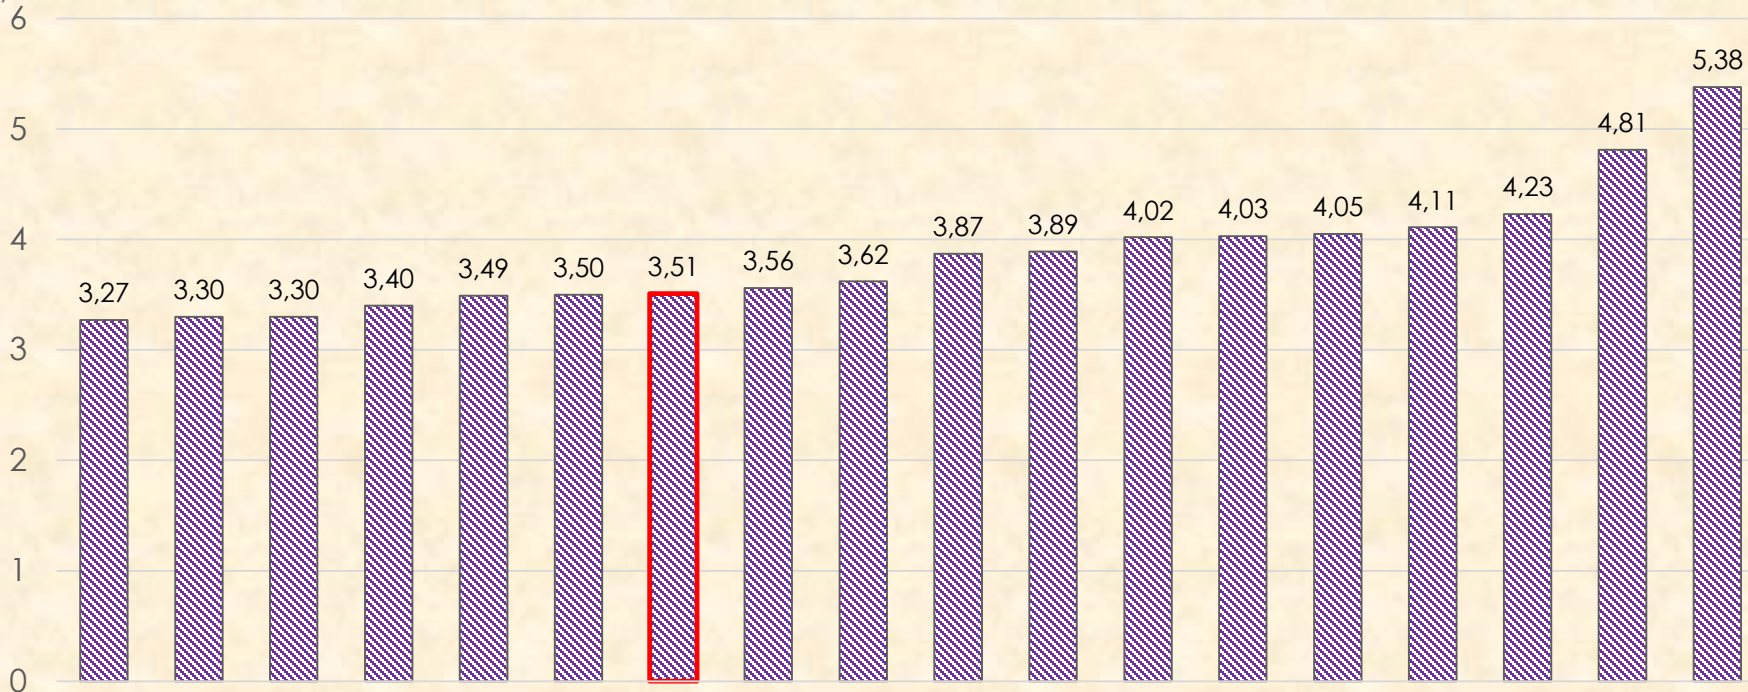

Тарифы на электрическую энергию, поставляемую населению и приравненным к нему категориям потребителей по ЦФО с 01.07.2016г.

руб./кВт.ч.
(с НДС)

Году

Брянская область
Ярославская область
Липецкая область
Воронежская область
Смоленская область
Орловская область
Тамбовская область
Курская область
Белгородская область
Тульская область
Ивановская область
Костромская область
Рязанская область
Владимирская область
Тверская область
Калужская область
Московская область
г.Москва