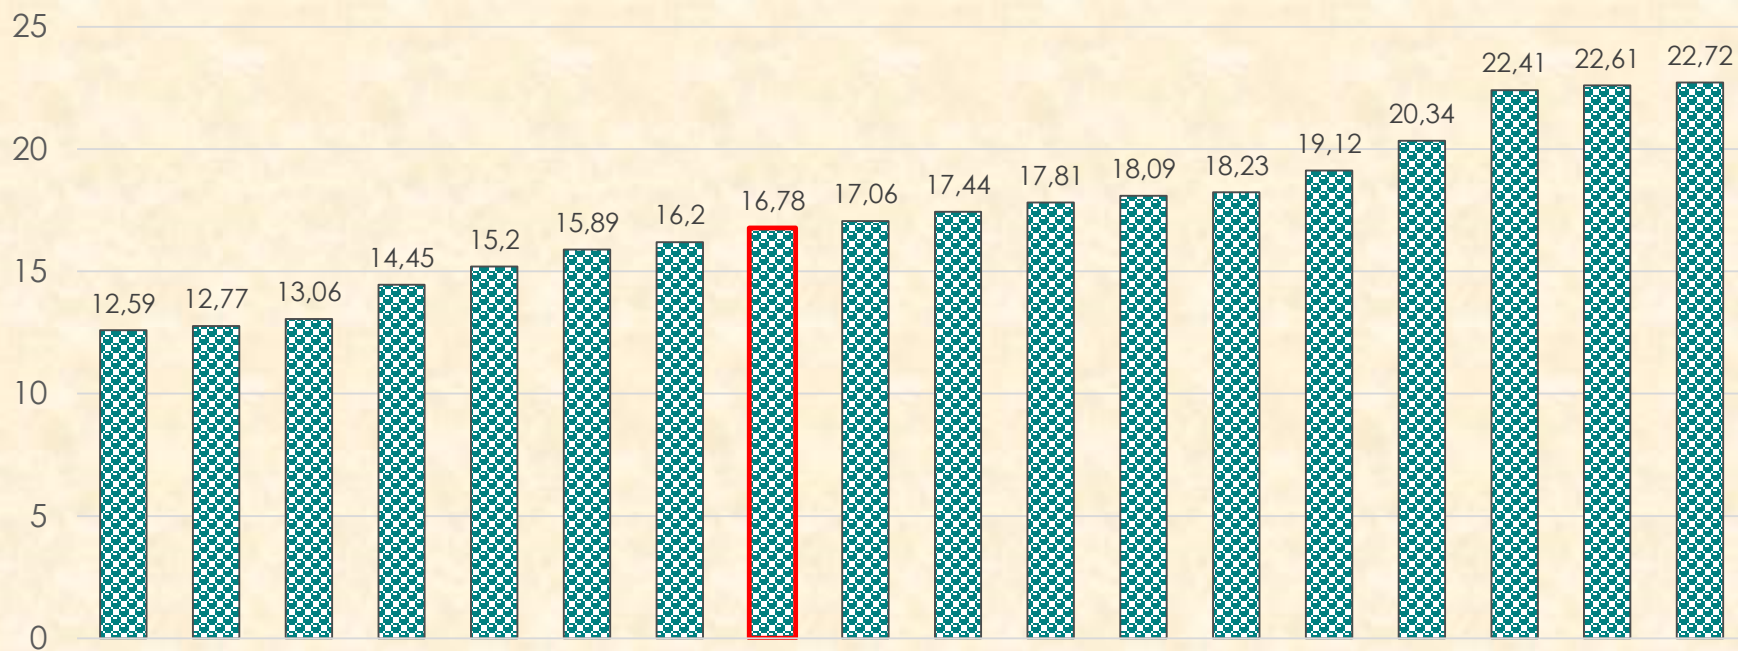

Тарифы на тепловую энергию по ЦФО с 01.07.2016г.

руб./Гкал
(без НДС)

Тарифы на питьевую воду по ЦФО с 01.07.2016г.

руб./куб.м.
(без НДС)

Тарифы на водоотведение по ЦФО с 01.07.2016г.

руб./куб.м.
(без НДС)

Тульская область
Орловская область
Калужская область
Курская область
Ивановская область
Воронежская область
Брянская область
Тамбовская область
Смоленская область
Белгородская область
Липецкая область
Рязанская область
Ярославская область
Владимирская область
г.Москва
Костромская область
Тверская область
Московская область