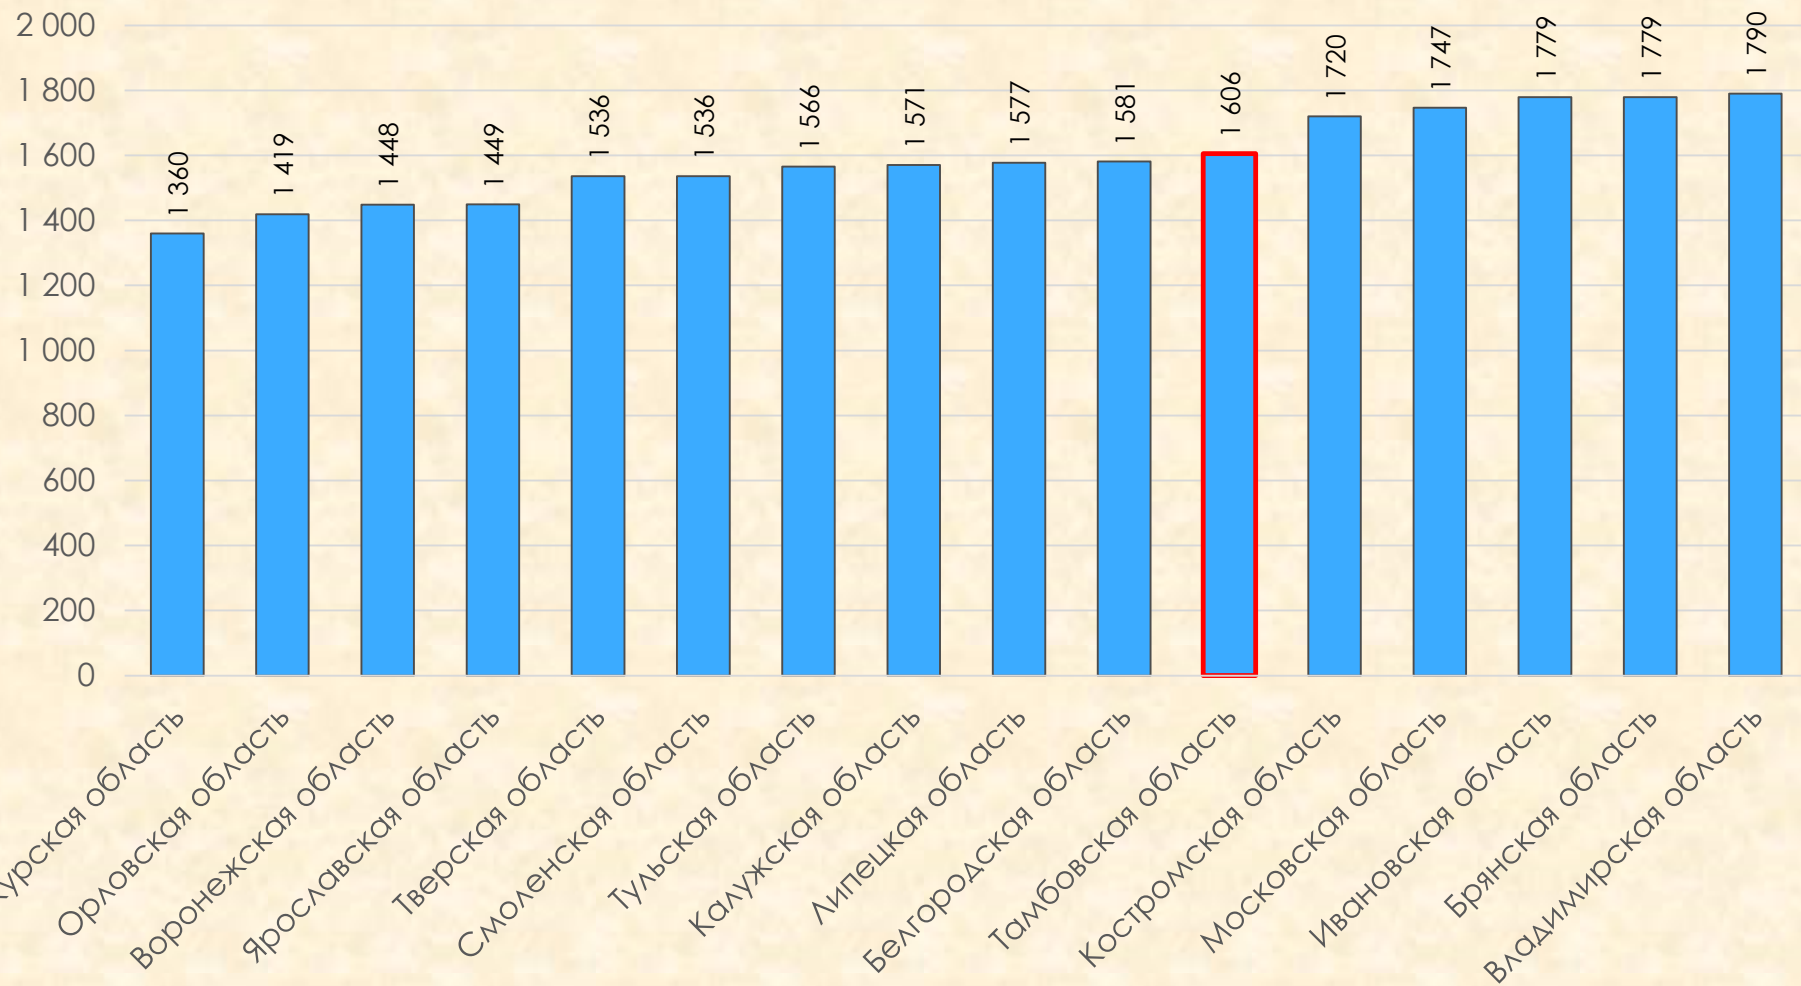

Тарифы на тепловую энергию по ЦФО с 01.07.2016г.

руб./Гкал
(без НДС)

Тарифы на питьевую воду по ЦФО с 01.07.2016г.

руб./куб.м.
(без НДС)

Тарифы на водоотведение по ЦФО с 01.07.2016г.

руб./куб.м.
(без НДС)

Тульская область
Орловская область
Калужская область
Курская область
Ивановская область
Воронежская область
Брянская область
Тамбовская область
Смоленская область
Белгородская область
Липецкая область
Рязанская область
Ярославская область
Владимирская область
г.Москва
Костромская область
Тверская область
Московская область